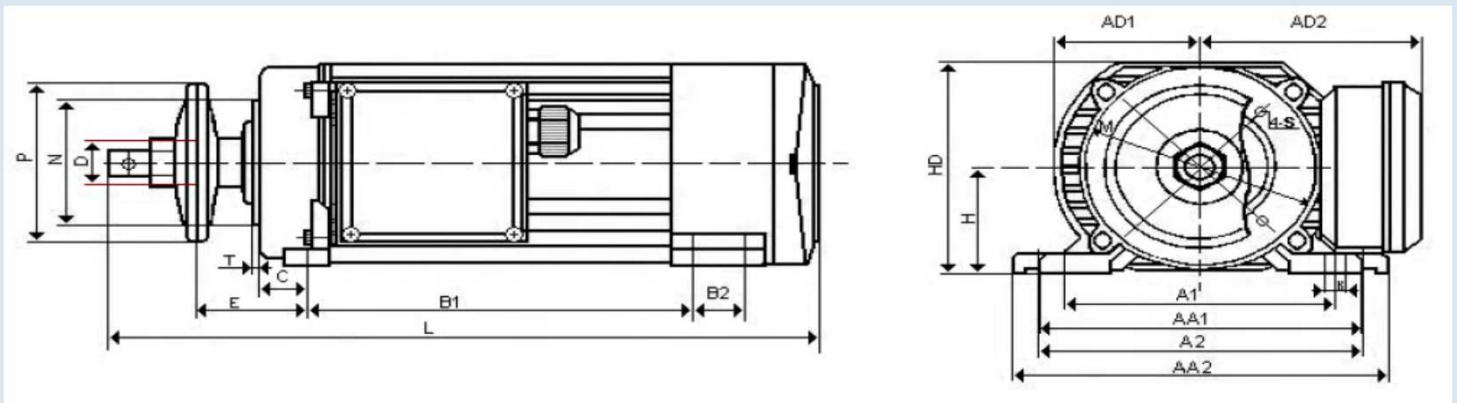

OÜ Felandia

J.W. Jannseni 7 Vändra 87701 Pärnumaa

www.elektrimootorid.com

Mõõdud

TÜÜP	H	D	P	N	M	S	A1	A2	B1	B2	C	E	T	K	AA1	AA2	HD	AD1	AD2	L
MSC 581-2	58	25,4	90	70	85	M6	130	155	165	25	24	55	3	10	154	180	116	70	103	325
MSC 582-2	58	25,4	90	70	85	M6	130	155	190	25	24	55	3	10	154	180	116	70	103	350
MSC 632-2	63	25,4	90	80	100	M6	130	155	190	28	24	55	3	10	154	180	126	77	108	355
MSC 741-2	74	30	110	95	115	M6	155	155	190	25	24	55	3	12	180	180	147	87	126	370
MSC 811-2	81	40	158	110	130	M8	160	190	254	20	25	64	3,5	12	190	225	162	99	133	462
MSC 931-2	93	40	158	110	130	M8	190	190	229	25	25	64	3,5	14	225	225	184	108	145	442
MSC 812-2	81	40	158	110	130	M8	160	190	318	20	25	64	3,5	12	190	225	162	99	133	526
MSC 932-2	93	40	58	110	130	M8	190	190	254	25	25	64	3,5	14	225	225	184	108	145	467